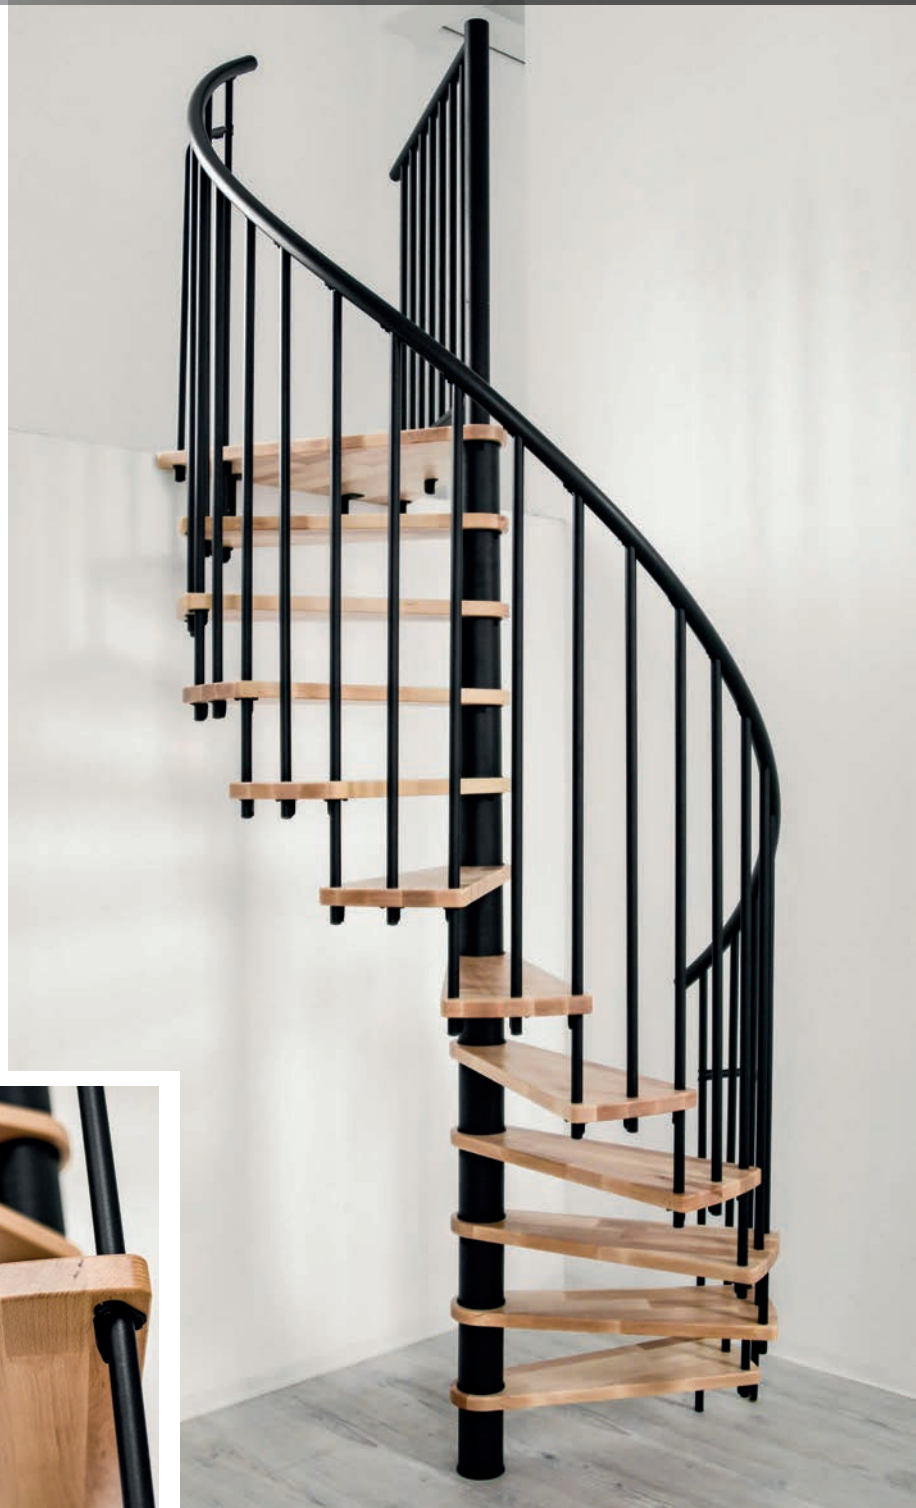

Weiß

Spindelstiege

Spiral Smart

- ◆ Dank stabilen Holzstufen und sicherem Stabgeländer besonders gut für Familien geeignet
- ◆ Stufen in vier Varianten erhältlich: Buche, Walnuss, Eiche und Weiß
- ◆ Metallteile pulverbeschichtet in Schwarz, Grau oder Weiß
- ◆ Handlauf aus hochwertigem PVC
- ◆ Vier Durchmesser: 100, 120, 140 und 160 cm
- ◆ Maximale Geschoßhöhe: 3055 mm

Holzfarben

Buche

Walnuss

Eiche

Weiß

Metallfarben

Schwarz

Grau

Weiß

Spindeltreppe

Berlin

- ◆ Schlichtes und geradliniges Design
- ◆ Besonders sichere Benutzung dank stabilen Trägern und Stabgeländer
- ◆ Stufen in lackiertem Buchenholz
- ◆ Metallteile in Schwarz, Grau oder Weiß pulverbeschichtet
- ◆ Handlauf aus hochwertigem PVC liegt angenehm in der Hand
- ◆ Durchmesser 120 oder 140 cm erhältlich
- ◆ Maximale Geschoßhöhe: 2820 mm