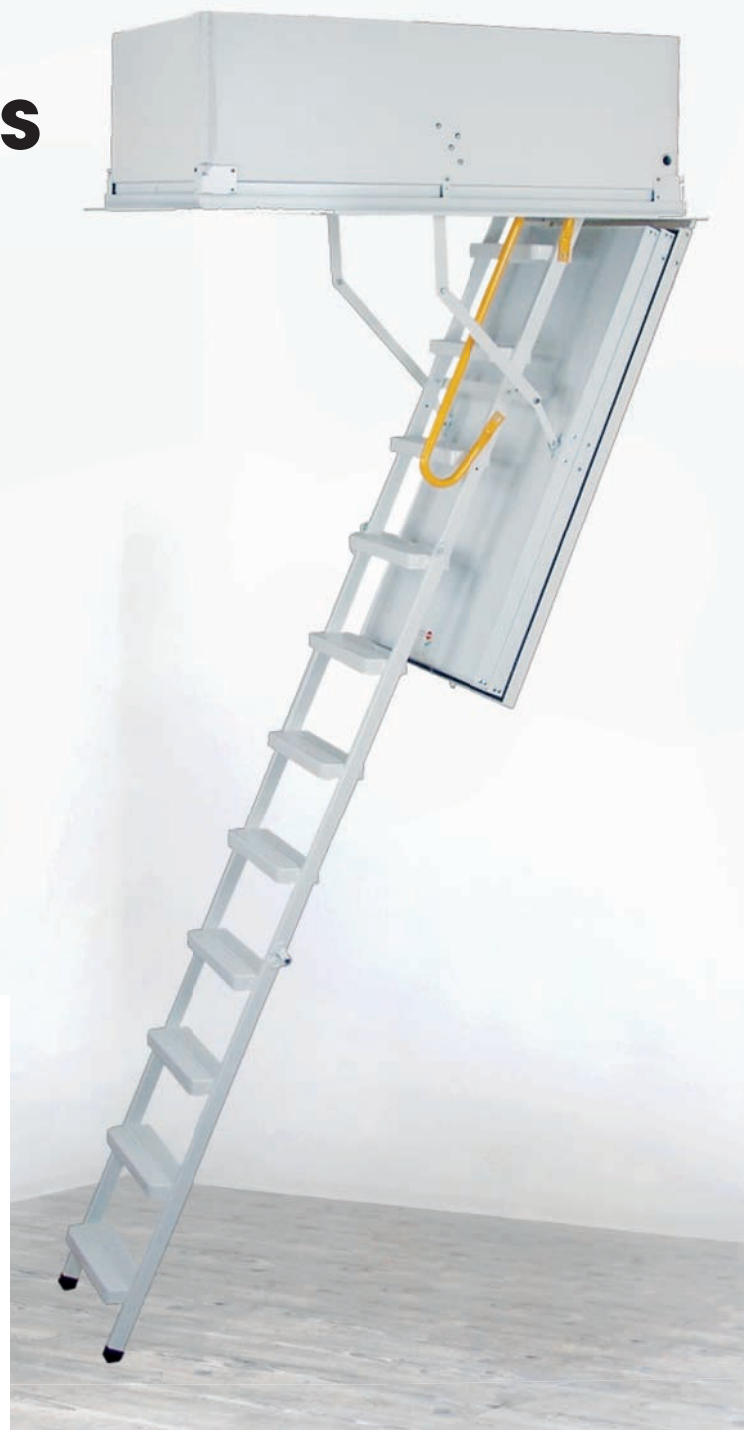

Verfügbar für folgende Deckenöffnungen

- ◆ 110 x 70 cm
- ◆ 120 x 60 cm
- ◆ 120 x 70 cm
- ◆ 130 x 70 cm
- ◆ 140 x 70 cm

Brandhemmend EI₂₃₀

Bodentreppe

Type 1 Passiv Plus

- ◆ Hochisolierte Passivhaus-Bodentreppe aus Österreich
- ◆ Brandhemmend EI₂60 geprüft nach EN1363 und EN1634
- ◆ Luftdichtheitsklasse 4
- ◆ U-Wert: 0,33 W/m²K
- ◆ U-Wert mit ISO-Oberdeckel: 0,19 W/m²K
- ◆ Erhältlich in vier verschiedenen Größen
- ◆ Maximale Raumhöhe: 2700 mm