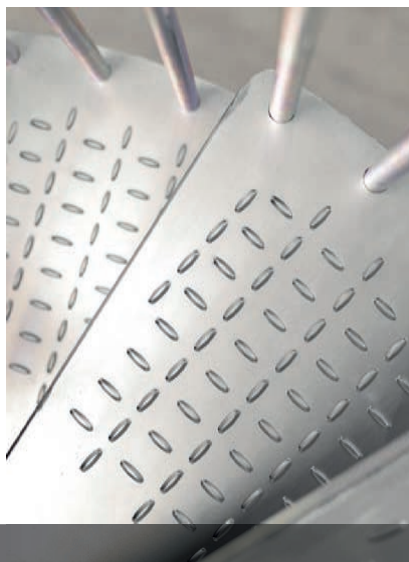

Außentreppe

Rondo Zink Smart

- Verzinkte Spindeltreppe für den Außen- und wahlweise Innenbereich
- Einsatz im Innenbereich schafft einen modernen Industrial-Look
- Hält allen Witterungsbedingungen stand
- Genoppte Stufen mindern Rutschgefahr
- Handlauf aus hochwertigem PVC sorgt für komfortablen Halt
- Erhältlich in drei Durchmessern: 120, 140 und 160 cm
- Maximale Geschoßhöhe: 3055 mm

erhältlich ab
01.08.2023

Drehrichtung

linksdrehend

rechtsdrehend

Metallfarbe

verzinkt