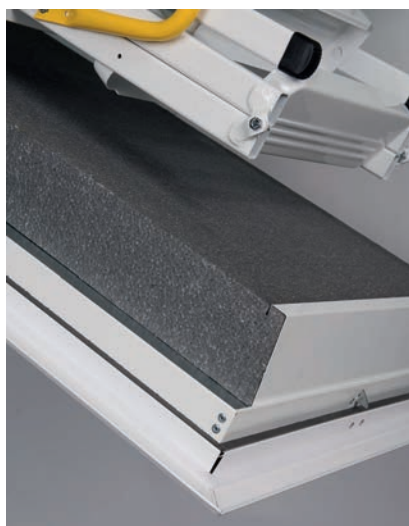

Bodentreppe

Arctic Fire

- Brandhemmend EI₂₃₀ geprüft nach EN1363 und EN1634
- Schöne Optik dank fugenlosem, weißem Unterdeckel
- Handlauf aus hochwertigem Stahl unterstützt sicheres Auf- und Absteigen
- U-Wert: 0,21 W/m²K
- U-Wert mit ISO-Oberdeckel: 0,14 W/m²K
- Fünf Größen für verschiedene Deckenöffnungen
- Maximale Raumhöhe: 2750 mm

Verfügbar für folgende Deckenöffnungen

- 110 x 70 cm
- 120 x 60 cm
- 120 x 70 cm
- 130 x 70 cm
- 140 x 70 cm

Brandhemmend EI₂₃₀