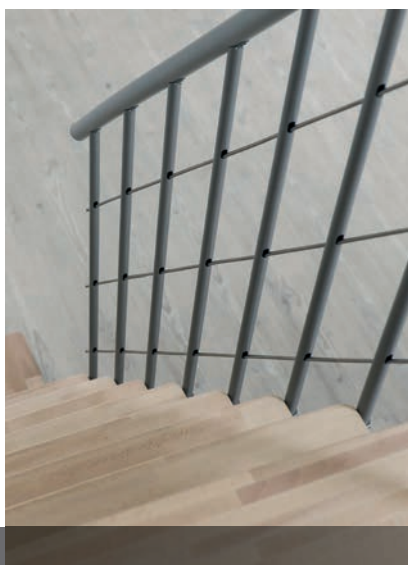

Raumspartreppe

Style Turn

- Stylistische Raumspartreppe aus Österreich
- 90-Grad-Wendelung nach rechts oder links möglich
- Stufen aus Buchenholz in natürlicher Optik oder auf eine dunklere Walnussoptik gebeizt
- Metallteile pulverbeschichtet in Schwarz, Grau oder Weiß
- Lange Lebensdauer durch Lackierung und Pulverbeschichtung der Bauteile
- Maximale Geschoßhöhe: 3042 mm

Holzfarben

Metallfarben